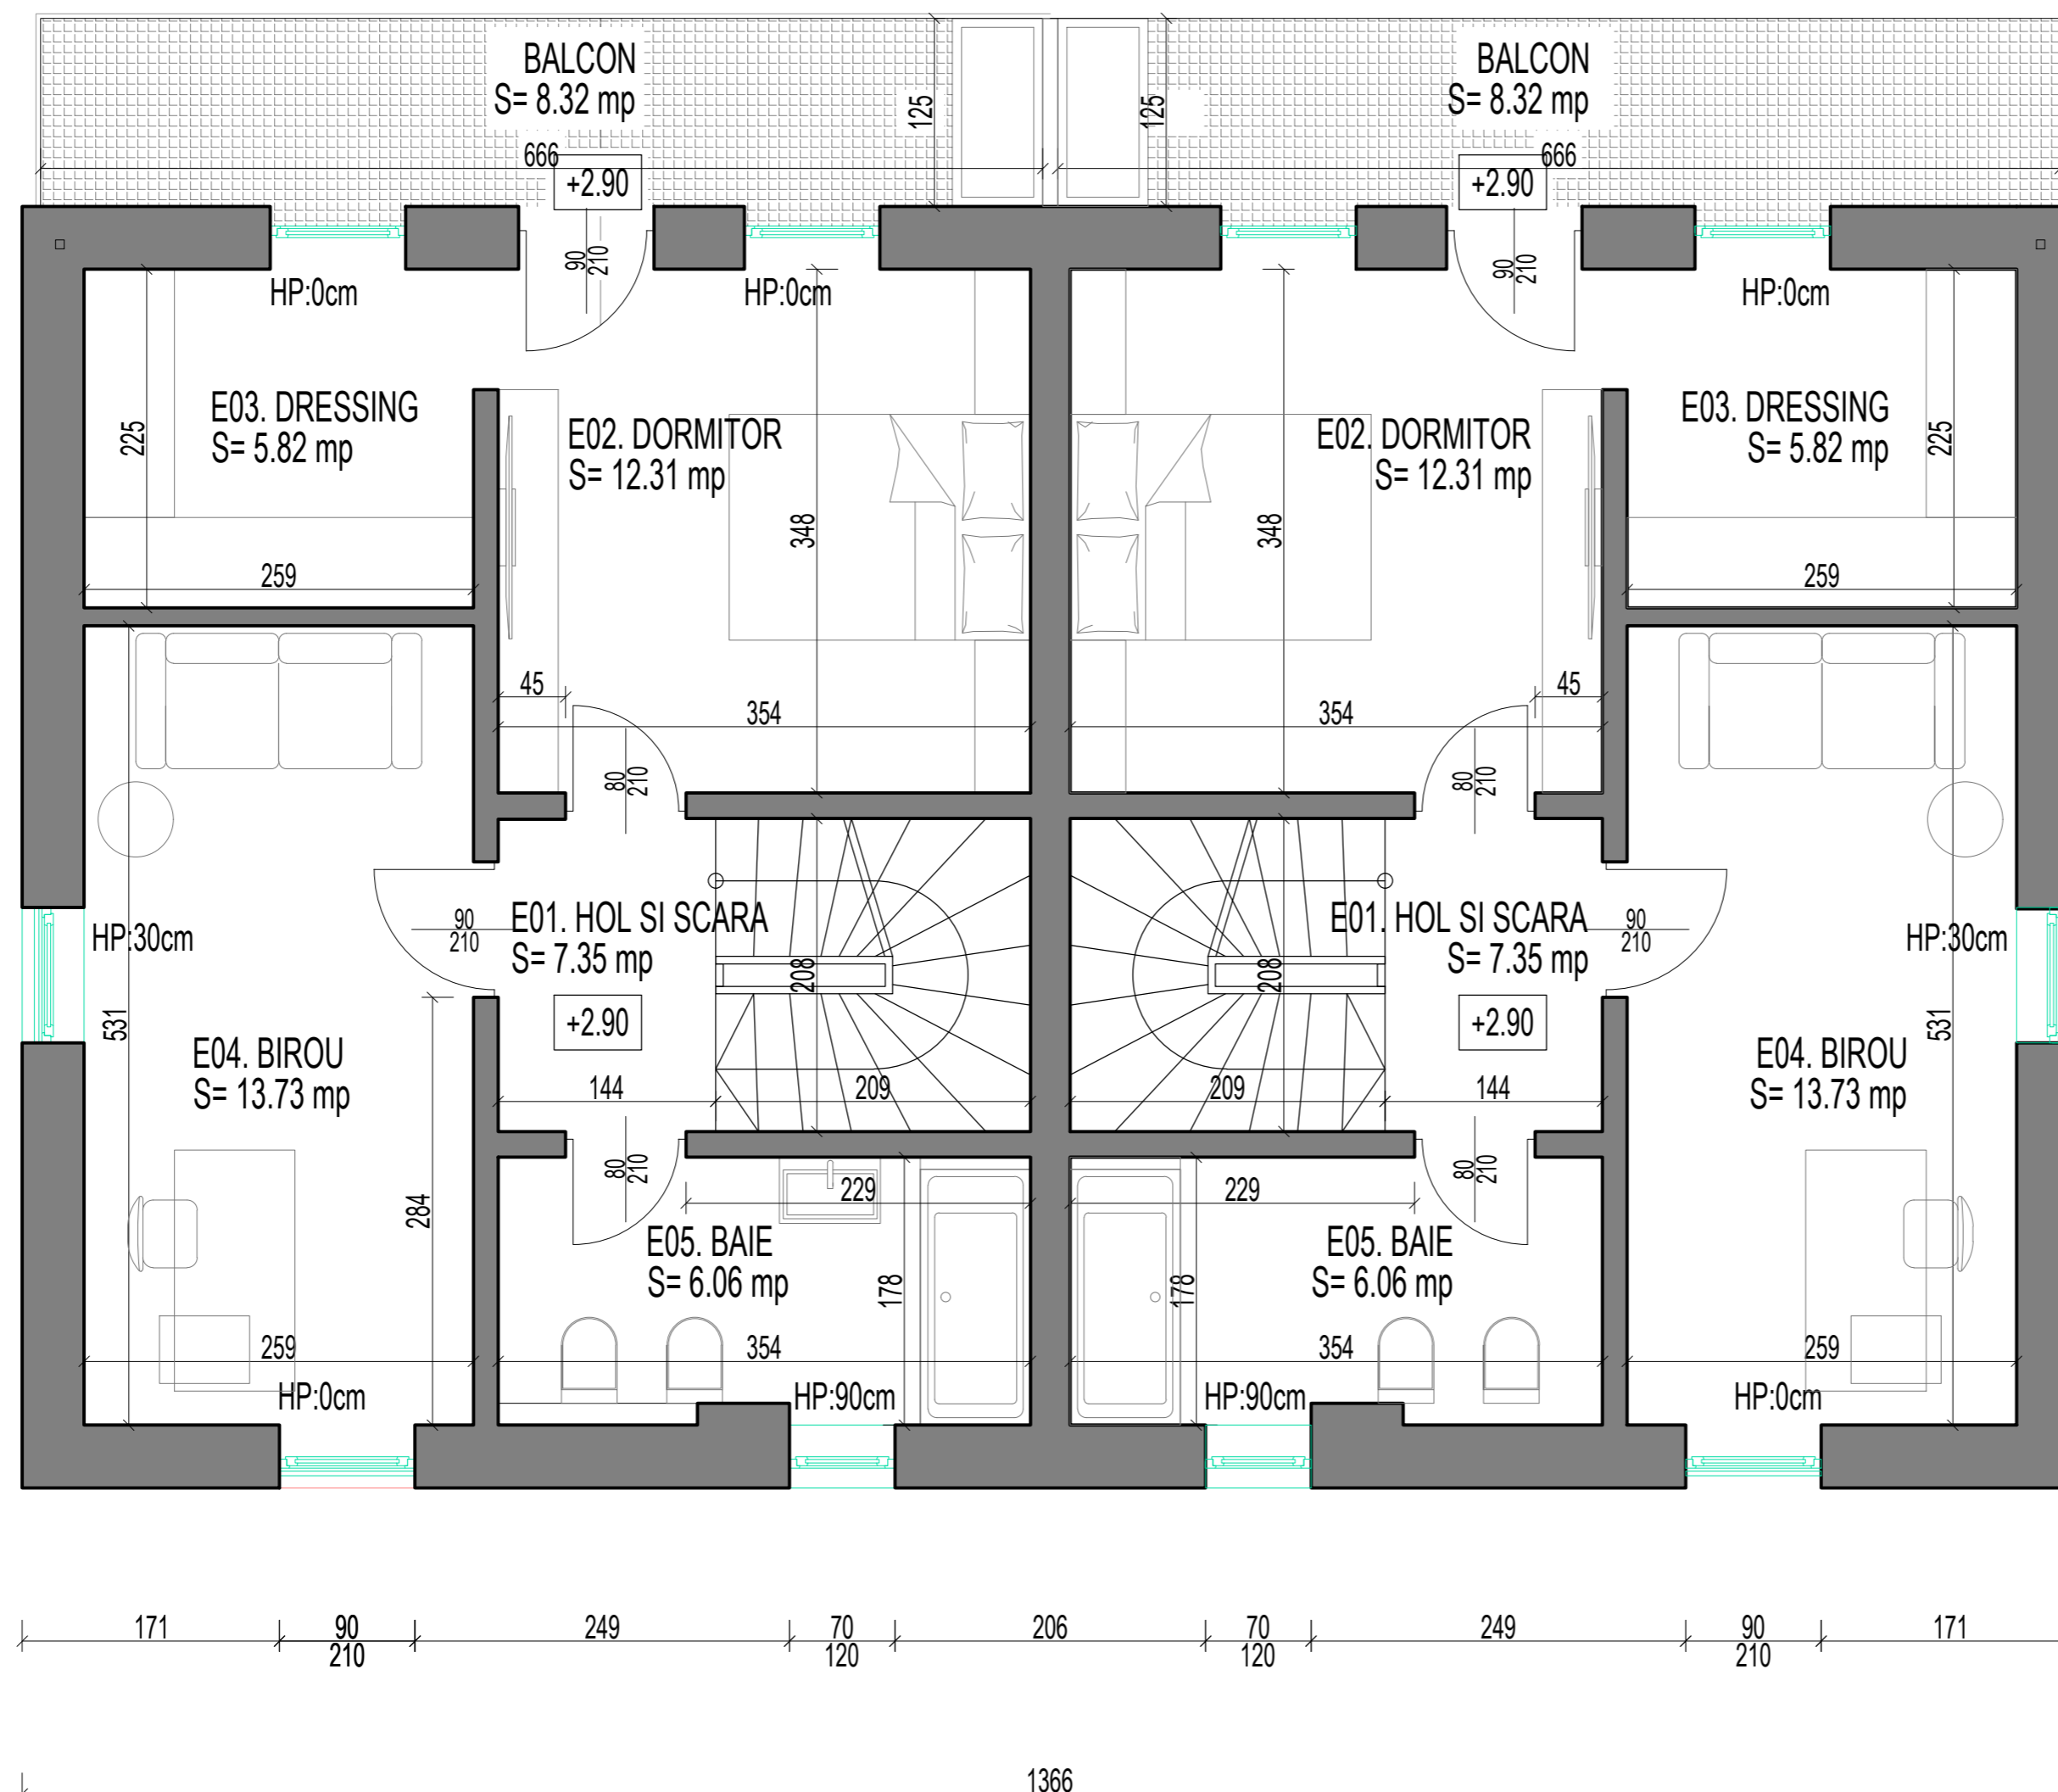

PLAN ETAJ

unitate locativa
U1

unitate locativa
U2

<i>cod spatiu</i>	<i>suprafata</i>
E01 HOL SI SCARA	7.35 mp
E02 DORMITOR	12.31 mp
E03 DRESSING	5.82 mp
E04 CAMERA / BIROU	13.72 mp
E05 BAIE	6.31 mp
TOTAL UTIL ETAJ	45.51 mp
BALCON	8.32 mp